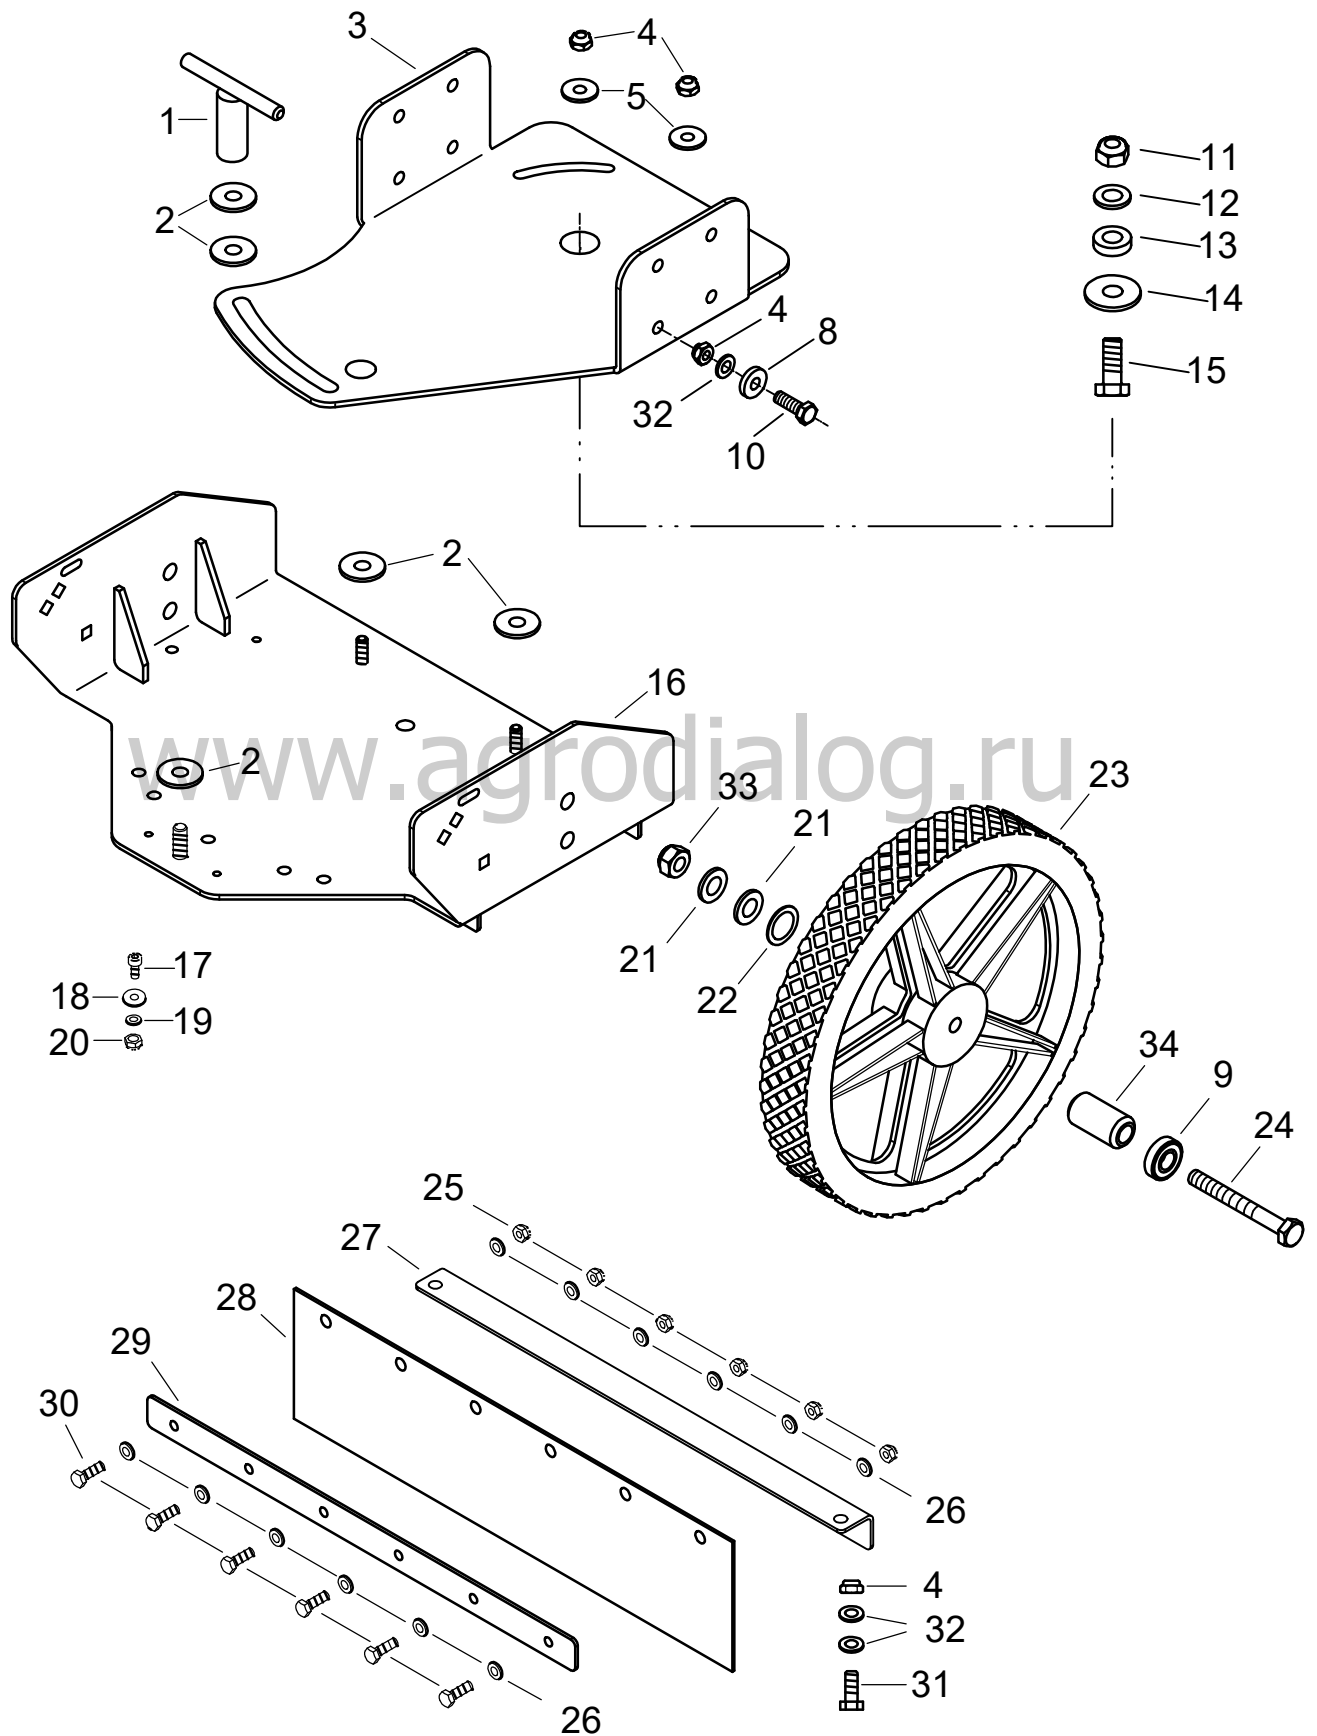

LIMPAR®

Ersatzteilliste

Wildkrautbürste

TURBO IV

4F Maschinenteknik GmbH / Am Gasspeicher 6 / 49453 Rehden
Fon: 05446 / 99 70 40, Fax: 05446 / 99 70 42, E-Mail: info@4-f.de

www.limpar.de

Pos.	Artikel-Nr.	Bezeichnung	Pos.	Artikel-Nr.	Bezeichnung
1	4HO-i78 Z	Flachrundschr. M10x90	38	4KC-B105	Führung M6x53
2	4DM-B26 Z	Distanzrohr 13-68	39	4HW-B06 Z	Scheibe, groß Ø6,3
3	4HR-i61	Käfigmutter M6	40	FWK-101 Z	Bü-Kopf-Träger WK
4	FWK-100 R	Gehäuse WK	41	4KC-B106	Führung M10x86
5	4HW-B10 Z	Scheibe, groß Ø10,5	42	4HR-A10 Z	Mutter M10
6	4HR-C10 Z	Stoppmutter M10	43	4HO-A14 Z	6kt.-Schraube M8x20
7	4KC-A141	Spindel - Puffer	44	4HB-F62 S	Keilriemen 1335 Lp
8	4HR-A08 Z	Mutter M8	45	4DA-A72 Z	Bodenblech Wk 900
9	4HW-A08 Z	Scheibe Ø8,4	46	4HO-S44 Z	Bordwandschr. M6x15
10	4HW-F08 Z	Federring M8	47	4HK-E51	Vorhang WB2
11	4HJ-B45	Stopfen Ø28,4	48	4HW-A06 Z	Scheibe Ø6,3
12	4HJ-B44	Universalstopfen ASB	49	4HO-A08 Z	6kt.-Schraube M6x16
13			50	4HR-i06 V	Käfigmutter M6
14	4HK-D05	Kabel - Tülle 12	51	4KC-A118	Bundschraube i6k M6x16
15	4DA-G238 Z	K-Stütze WK R	52	4DA-C196 Z	Abschluß vo WK
16	4HO-i15 Z	Flachrundschr. M8x25			
17	4HW-B08 Z	Scheibe, groß Ø8,4			
18	4HR-C08 Z	Stoppmutter M8			
19	4HY-B05 S	Blindniete, lang			
20	4HJ-K04	Sandring WK			
21	4KC-A54	Schraubniete 5			
22	4HJ-X20	Abschluß FKU			
23	4HW-D08 Z	Scheibe, dick Ø8,4			
24	4KC-A132 Z	Nordlock-Scheibe			
25	4HO-A18 Z	6kt.-Schraube M8x40			
26	4HR-C06 Z	Stoppmutter M6			
27	4Hi-A02	Rückholfeder			
28	FWK-106 Z	Sparoarm Wk9			
29	4HR-A06 Z	Mutter M6			
30	4HW-F06 Z	Federring M6			
31	4HO-A09 Z	6kt.-Schraube M6x20			
32	4DA-F305 Z	Federhaken			
33	4HR-A51 Z	Zollmutter			
34	4HW-F10 Z	Federring M10			
35	4HW-D10 Z	Scheibe, dick Ø10,5			
36	4AZ-206	Spannrolle C2			
37	4HO-M53 Z	Zollschr. 3/8 UNF x1 3/4"	4KE-WM Änd-Stand: e-April-2020		

GCV

GXV

21

22

23

www.agrodialog.ru