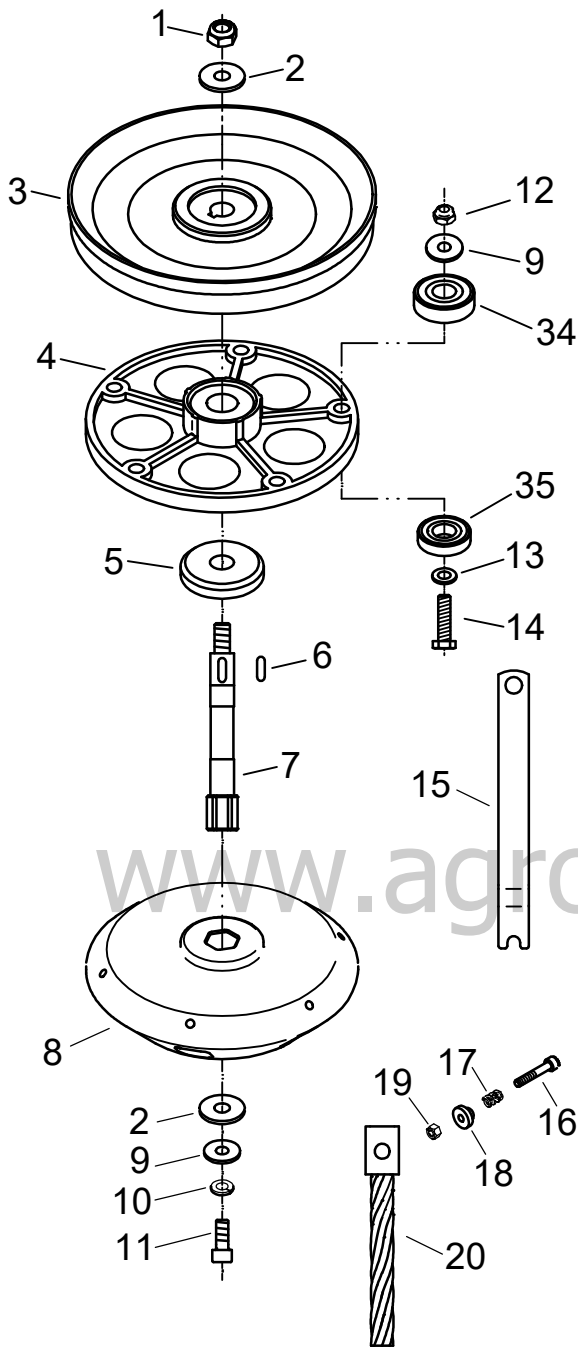

LIMPAR®

Ersatzteilliste

Wildkrautbürste

TURBO IV

4F Maschinenteknik GmbH / Am Gasspeicher 6 / 49453 Rehden
Fon: 05446 / 99 70 40, Fax: 05446 / 99 70 42, E-Mail: info@4-f.de

www.limpar.de

Pos.	Artikel-Nr.	Bezeichnung	Pos.	Artikel-Nr.	Bezeichnung
1	4HO-i78 Z	Flachrundschr. M10x90	38	4KC-B105	Führung M6x53
2	4DM-B26 Z	Distanzrohr 13-68	39	4HW-B06 Z	Scheibe, groß Ø6,3
3	4HR-i61	Käfigmutter M6	40	FWK-101 Z	Bü-Kopf-Träger WK
4	FWK-100 R	Gehäuse WK	41	4KC-B106	Führung M10x86
5	4HW-B10 Z	Scheibe, groß Ø10,5	42	4HR-A10 Z	Mutter M10
6	4HR-C10 Z	Stoppmutter M10	43	4HO-A14 Z	6kt.-Schraube M8x20
7	4KC-A141	Spindel - Puffer	44	4HB-F62 S	Keilriemen 1335 Lp
8	4HR-A08 Z	Mutter M8	45	4DA-A72 Z	Bodenblech Wk 900
9	4HW-A08 Z	Scheibe Ø8,4	46	4HO-S44 Z	Bordwandschr. M6x15
10	4HW-F08 Z	Federring M8	47	4HK-E51	Vorhang WB2
11	4HJ-B45	Stopfen Ø28,4	48	4HW-A06 Z	Scheibe Ø6,3
12	4HJ-B44	Universalstopfen ASB	49	4HO-A08 Z	6kt.-Schraube M6x16
13			50	4HR-i06 V	Käfigmutter M6
14	4HK-D05	Kabel - Tülle 12	51	4KC-A118	Bundschraube i6k M6x16
15	4DA-G238 Z	K-Stütze WK R	52	4DA-C196 Z	Abschluß vo WK
16	4HO-i15 Z	Flachrundschr. M8x25			
17	4HW-B08 Z	Scheibe, groß Ø8,4			
18	4HR-C08 Z	Stoppmutter M8			
19	4HY-B05 S	Blindniete, lang			
20	4HJ-K04	Sandring WK			
21	4KC-A54	Schraubniete 5			
22	4HJ-X20	Abschluß FKU			
23	4HW-D08 Z	Scheibe, dick Ø8,4			
24	4KC-A132 Z	Nordlock-Scheibe			
25	4HO-A18 Z	6kt.-Schraube M8x40			
26	4HR-C06 Z	Stoppmutter M6			
27	4Hi-A02	Rückholfeder			
28	FWK-106 Z	Sparoarm Wk9			
29	4HR-A06 Z	Mutter M6			
30	4HW-F06 Z	Federring M6			
31	4HO-A09 Z	6kt.-Schraube M6x20			
32	4DA-F305 Z	Federhaken			
33	4HR-A51 Z	Zollmutter			
34	4HW-F10 Z	Federring M10			
35	4HW-D10 Z	Scheibe, dick Ø10,5			
36	4AZ-206	Spannrolle C2			
37	4HO-M53 Z	Zollschr. 3/8 UNF x1 3/4"	4KE-WM Änd-Stand: e-April-2020		

GCV

GXV

21

22

23

www.agrodialog.ru