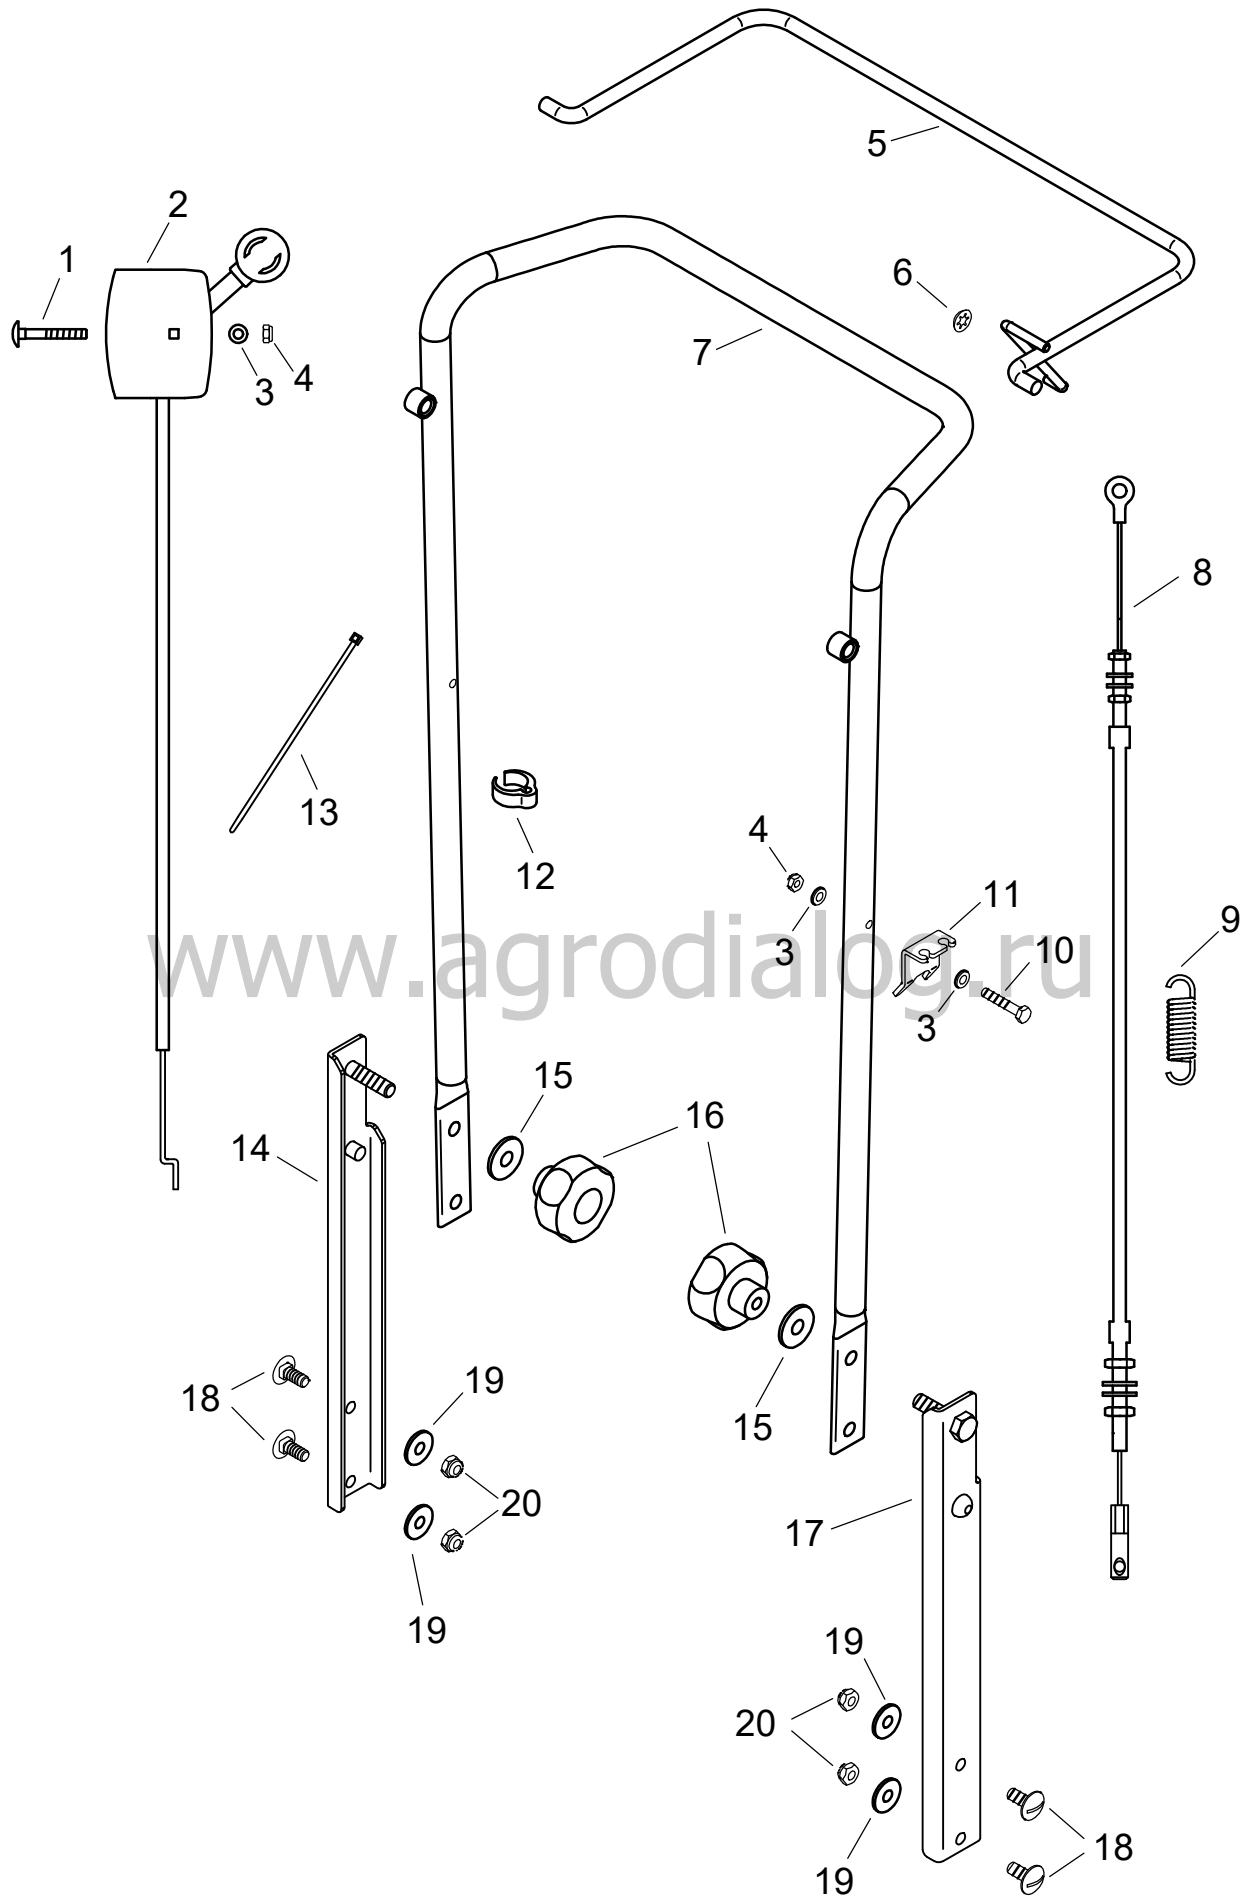

LIMPAR®

Ersatzteilliste

Wildkrautbürste

TURBO IV

4F Maschinenteknik GmbH / Am Gasspeicher 6 / 49453 Rehden
Fon: 05446 / 99 70 40, Fax: 05446 / 99 70 42, E-Mail: info@4-f.de

www.limpar.de

Pos.	Artikel-Nr.	Bezeichnung	Pos.	Artikel-Nr.	Bezeichnung
1	4HO-i78 Z	Flachrundschr. M10x90	38	4KC-B105	Führung M6x53
2	4DM-B26 Z	Distanzrohr 13-68	39	4HW-B06 Z	Scheibe, groß Ø6,3
3	4HR-i61	Käfigmutter M6	40	FWK-101 Z	Bü-Kopf-Träger WK
4	FWK-100 R	Gehäuse WK	41	4KC-B106	Führung M10x86
5	4HW-B10 Z	Scheibe, groß Ø10,5	42	4HR-A10 Z	Mutter M10
6	4HR-C10 Z	Stoppmutter M10	43	4HO-A14 Z	6kt.-Schraube M8x20
7	4KC-A141	Spindel - Puffer	44	4HB-F62 S	Keilriemen 1335 Lp
8	4HR-A08 Z	Mutter M8	45	4DA-A72 Z	Bodenblech Wk 900
9	4HW-A08 Z	Scheibe Ø8,4	46	4HO-S44 Z	Bordwandschr. M6x15
10	4HW-F08 Z	Federring M8	47	4HK-E51	Vorhang WB2
11	4HJ-B45	Stopfen Ø28,4	48	4HW-A06 Z	Scheibe Ø6,3
12	4HJ-B44	Universalstopfen ASB	49	4HO-A08 Z	6kt.-Schraube M6x16
13			50	4HR-i06 V	Käfigmutter M6
14	4HK-D05	Kabel - Tülle 12	51	4KC-A118	Bundschraube i6k M6x16
15	4DA-G238 Z	K-Stütze WK R	52	4DA-C196 Z	Abschluß vo WK
16	4HO-i15 Z	Flachrundschr. M8x25			
17	4HW-B08 Z	Scheibe, groß Ø8,4			
18	4HR-C08 Z	Stoppmutter M8			
19	4HY-B05 S	Blindniete, lang			
20	4HJ-K04	Sandring WK			
21	4KC-A54	Schraubniete 5			
22	4HJ-X20	Abschluß FKU			
23	4HW-D08 Z	Scheibe, dick Ø8,4			
24	4KC-A132 Z	Nordlock-Scheibe			
25	4HO-A18 Z	6kt.-Schraube M8x40			
26	4HR-C06 Z	Stoppmutter M6			
27	4Hi-A02	Rückholfeder			
28	FWK-106 Z	Sparoarm Wk9			
29	4HR-A06 Z	Mutter M6			
30	4HW-F06 Z	Federring M6			
31	4HO-A09 Z	6kt.-Schraube M6x20			
32	4DA-F305 Z	Federhaken			
33	4HR-A51 Z	Zollmutter			
34	4HW-F10 Z	Federring M10			
35	4HW-D10 Z	Scheibe, dick Ø10,5			
36	4AZ-206	Spannrolle C2			
37	4HO-M53 Z	Zollschr. 3/8 UNF x1 3/4"	4KE-WM Änd-Stand: e-April-2020		

GCV

GXV

21

22

23

www.agrodialog.ru