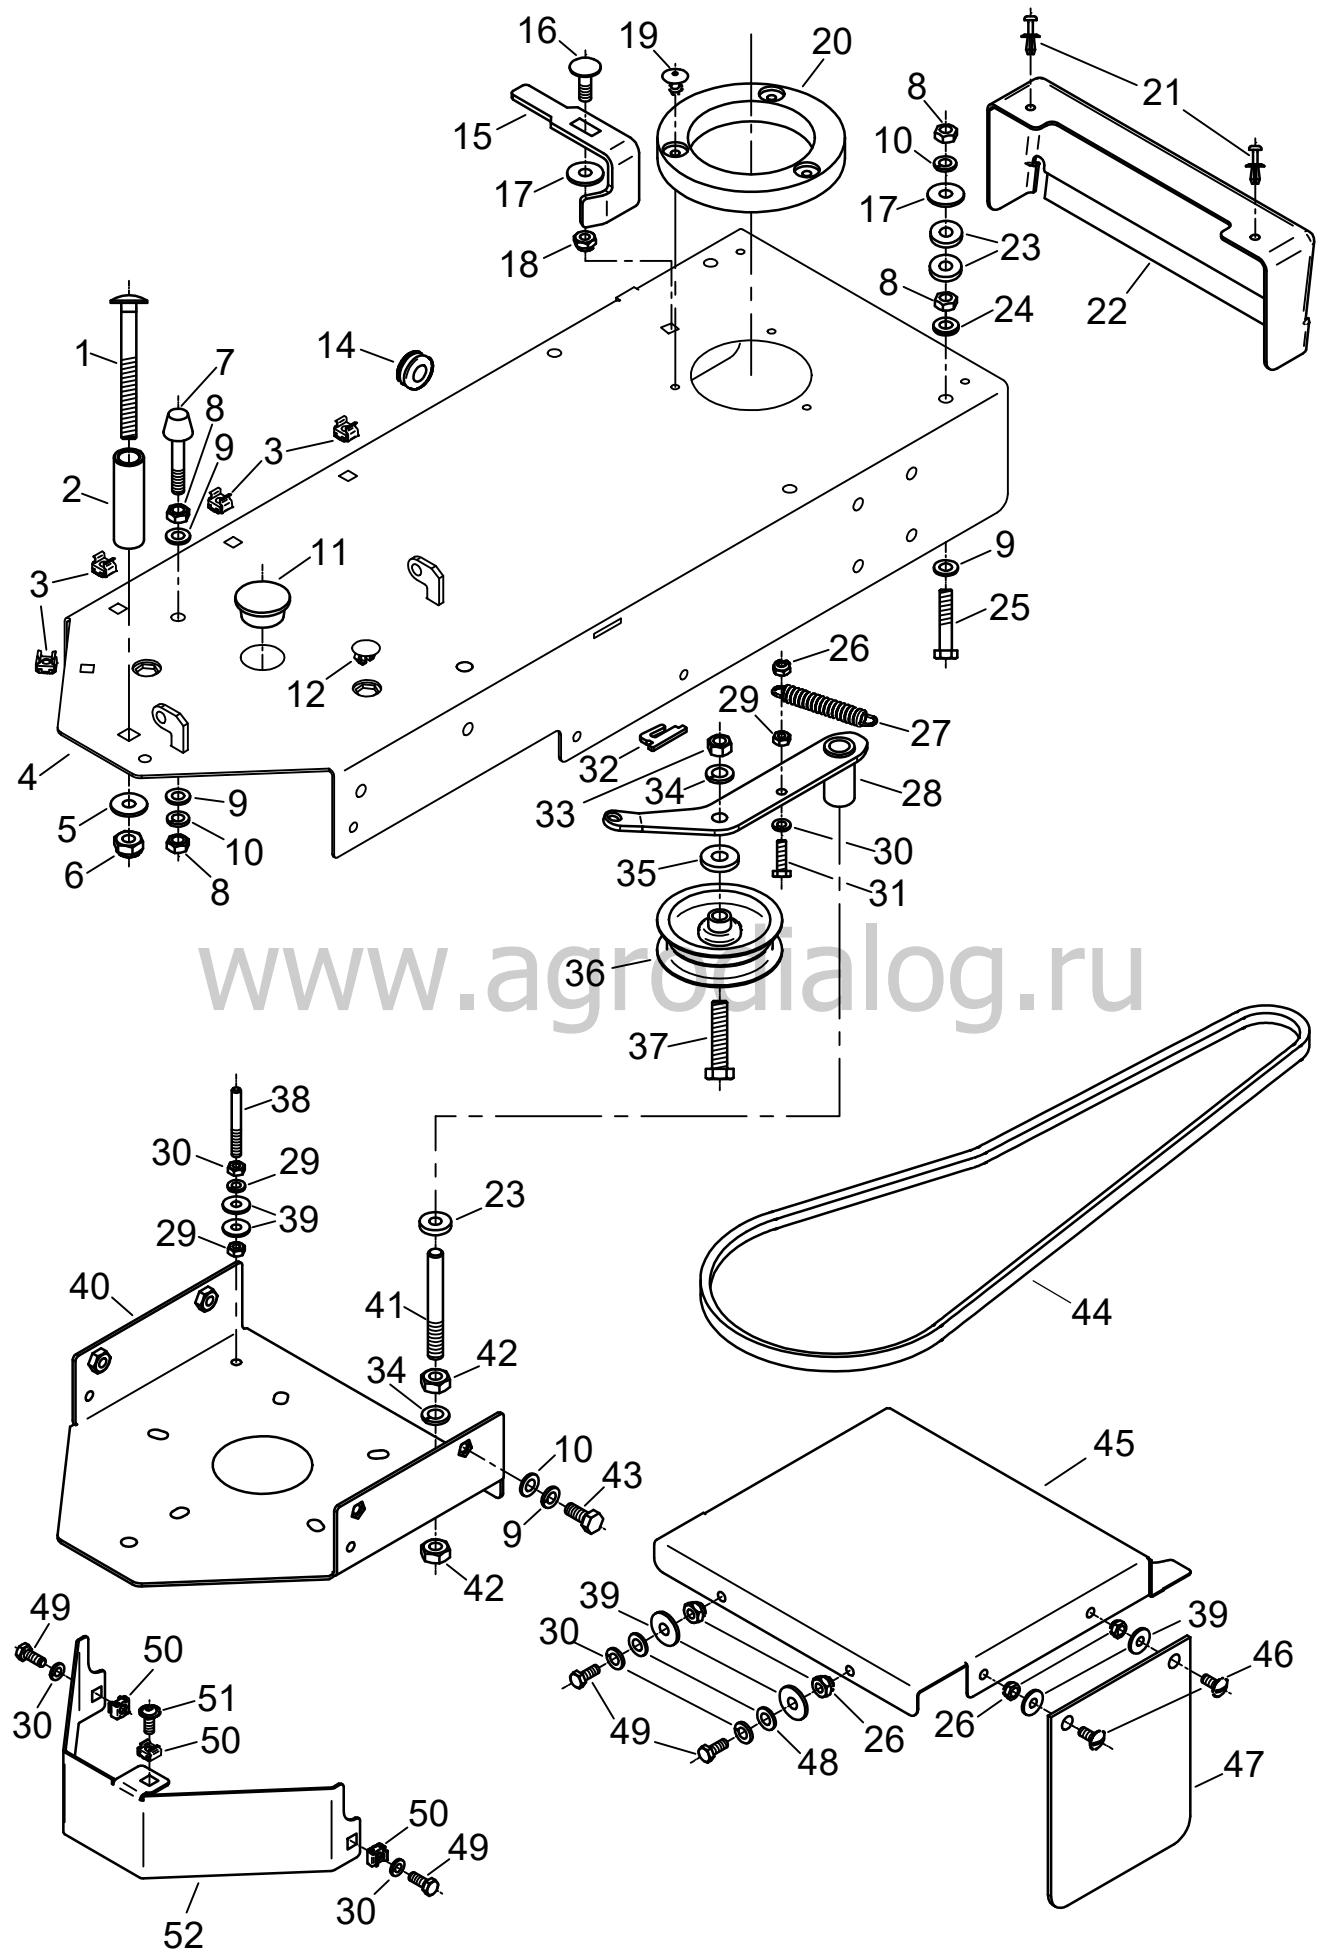

LIMPAR®

Ersatzteilliste

Wildkrautbürste

TURBO IV

4F Maschinenteknik GmbH / Am Gasspeicher 6 / 49453 Rehden
Fon: 05446 / 99 70 40, Fax: 05446 / 99 70 42, E-Mail: info@4-f.de

www.limpar.de

Pos.	Artikel-Nr.	Bezeichnung	Pos.	Artikel-Nr.	Bezeichnung
1	4HO-i78 Z	Flachrundschr. M10x90	38	4KC-B105	Führung M6x53
2	4DM-B26 Z	Distanzrohr 13-68	39	4HW-B06 Z	Scheibe, groß Ø6,3
3	4HR-i61	Käfigmutter M6	40	FWK-101 Z	Bü-Kopf-Träger WK
4	FWK-100 R	Gehäuse WK	41	4KC-B106	Führung M10x86
5	4HW-B10 Z	Scheibe, groß Ø10,5	42	4HR-A10 Z	Mutter M10
6	4HR-C10 Z	Stoppmutter M10	43	4HO-A14 Z	6kt.-Schraube M8x20
7	4KC-A141	Spindel - Puffer	44	4HB-F62 S	Keilriemen 1335 Lp
8	4HR-A08 Z	Mutter M8	45	4DA-A72 Z	Bodenblech Wk 900
9	4HW-A08 Z	Scheibe Ø8,4	46	4HO-S44 Z	Bordwandschr. M6x15
10	4HW-F08 Z	Federring M8	47	4HK-E51	Vorhang WB2
11	4HJ-B45	Stopfen Ø28,4	48	4HW-A06 Z	Scheibe Ø6,3
12	4HJ-B44	Universalstopfen ASB	49	4HO-A08 Z	6kt.-Schraube M6x16
13			50	4HR-i06 V	Käfigmutter M6
14	4HK-D05	Kabel - Tülle 12	51	4KC-A118	Bundschraube i6k M6x16
15	4DA-G238 Z	K-Stütze WK R	52	4DA-C196 Z	Abschluß vo WK
16	4HO-i15 Z	Flachrundschr. M8x25			
17	4HW-B08 Z	Scheibe, groß Ø8,4			
18	4HR-C08 Z	Stoppmutter M8			
19	4HY-B05 S	Blindniete, lang			
20	4HJ-K04	Sandring WK			
21	4KC-A54	Schraubniete 5			
22	4HJ-X20	Abschluß FKU			
23	4HW-D08 Z	Scheibe, dick Ø8,4			
24	4KC-A132 Z	Nordlock-Scheibe			
25	4HO-A18 Z	6kt.-Schraube M8x40			
26	4HR-C06 Z	Stoppmutter M6			
27	4Hi-A02	Rückholfeder			
28	FWK-106 Z	Sparoarm Wk9			
29	4HR-A06 Z	Mutter M6			
30	4HW-F06 Z	Federring M6			
31	4HO-A09 Z	6kt.-Schraube M6x20			
32	4DA-F305 Z	Federhaken			
33	4HR-A51 Z	Zollmutter			
34	4HW-F10 Z	Federring M10			
35	4HW-D10 Z	Scheibe, dick Ø10,5			
36	4AZ-206	Spannrolle C2			
37	4HO-M53 Z	Zollschr. 3/8 UNF x1 3/4"	4KE-WM Änd-Stand: e-April-2020		